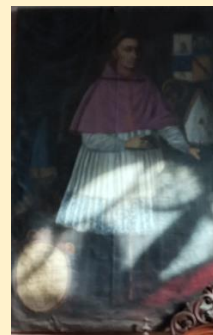

OBISPOS

FRAY FRANCISCO DE BEAUMONT
1570

FRAY JERONIMO DE ALBORNOZ
1570 – 1574

FRAY JERONIMO DE VILLACARRILLO
1577 – 1578

FRAY FRANCISCO DE VICTORIA
1578 - 1592

FRAY FERNANDO DE TREJO Y SANABRIA
1594-1614

Nota. Las fotos que acompañan la nómina de Obispos son tomadas de los retratos que se encuentran en la Iglesia Catedral de Córdoba.